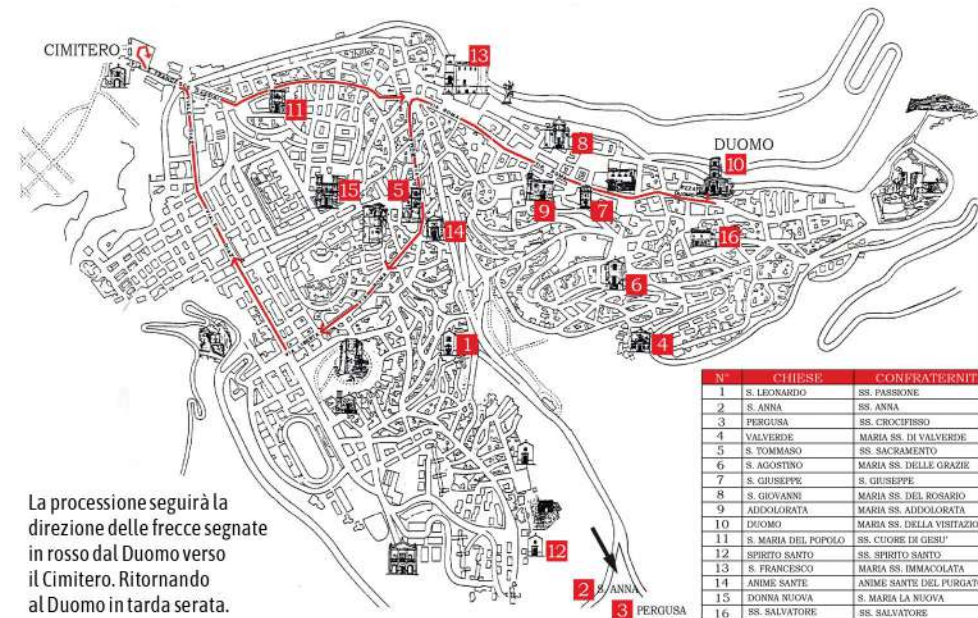

### Venerdì Santo

- ore 15.00 Al Duomo e nelle Chiese parrocchiali: scoprimento e adorazione della Santa Croce e Comunione.
- ore 16.30 Partenza dalla Chiesa di San Leonardo della Confraternita Santissima Passione con l'inserimento, durante il tragitto verso il Duomo, di tutte le altre Confraternite secondo il secolare ordine processionale. Le stesse rendono omaggio alla Madonna Addolorata presso l'omonima Chiesa che, per ultima, sarà portata al Duomo dove è già stata deposta l'Urna del Cristo Morto.
- ore 19.00 Dal Duomo muove la solenne processione delle sedici Confraternite con la Spina Santa e i simulacri del Cristo Morto e dell'Addolorata che si snoderà per le vie principali della città per giungere al cimitero dove sarà impartita ai Confrati e a tutti i fedeli la Solenne Benedizione con la Spina Santa.
- Al termine della Solenne Benedizione, la processione riprenderà per concludersi al Duomo.

### Pasqua di Resurrezione

- Dalle ore 7.00 alle ore 12.00 - S. Messe nella Chiesa del SS. Salvatore "FESTA DELLA RESURREZIONE DI CRISTO".
- ore 18.00 Dalla Chiesa del Santissimo Salvatore e dal Santuario di San Giuseppe partenza dei fercoli del Cristo Risorto e della Madonna che provenendo da percorsi diversi e opposti daranno vita alla tradizionale "Paci" che avrà luogo in Piazza Mazzini.
- La processione si concluderà in Piazza Duomo con l'entrata di entrambi i fercoli nella Chiesa Madre.

### Sabato precedente domenica in Albis

ore 18,00 Dalla Chiesa di Maria SS. La Nuova, processione e celebrazione della Festa di Santa Maria La Nuova.

La processione seguirà la direzione delle frecce segnate in rosso dal Duomo verso il Cimitero. Ritornando al Duomo in tarda serata.